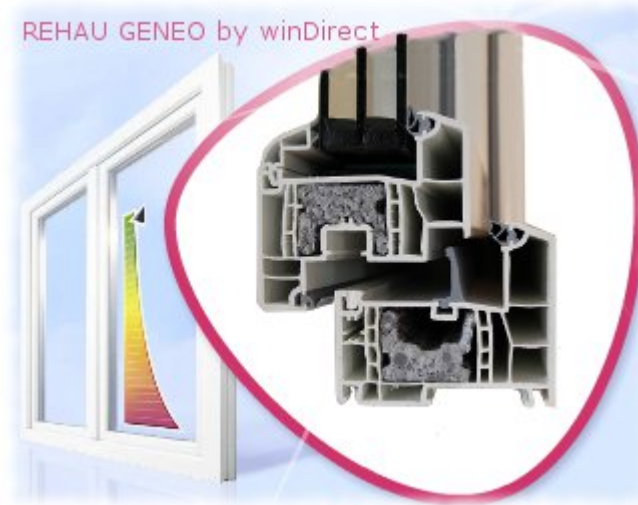

Catalogo winDirect

Novità

REHAU GENE0, la finestra con i valori migliori sul mercato.

I profilati innovativi con il nuovo nucleo di fibra, "RAU FIPRO" garantiscono una finestra ancora più rigida senza l'uso del rinforzo in acciaio.

- **Maggiore stabilità senza rinforzo in acciaio.**
- **Maggiore isolamento termico Uf 0,86, meno peso perché senza acciaio.**