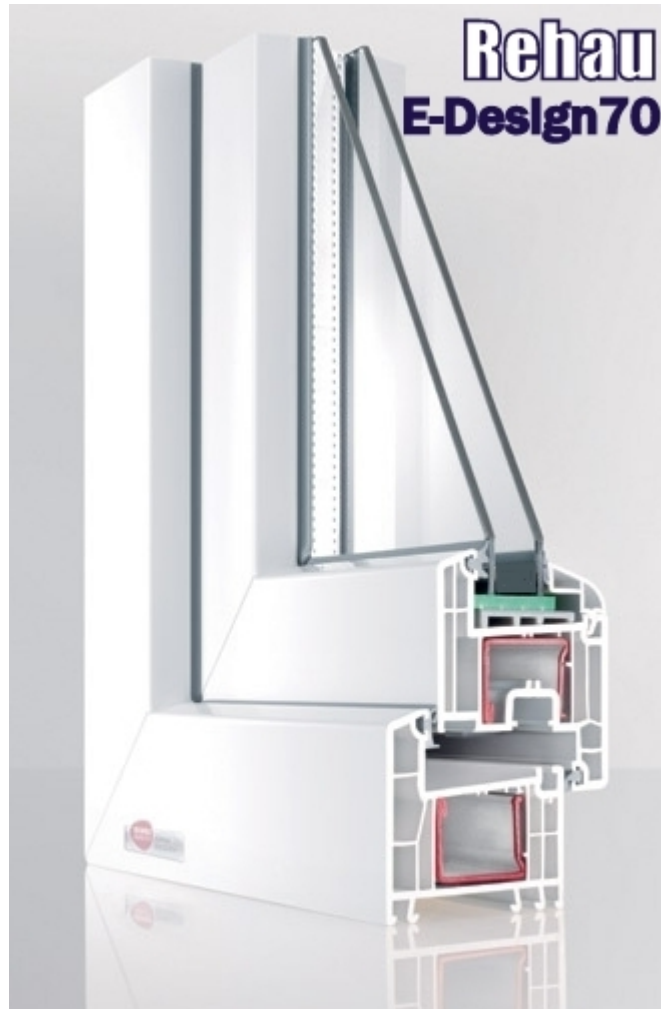

Isolamento termico : $U_f 1,3 \text{ W/m}^2 \text{ K}$
Spessore : 70 mm
Classe Antieffrazione: fino classe II
Classe Isolam. acustico: fino classe IV
Camere: 5

Prodotti Schüco