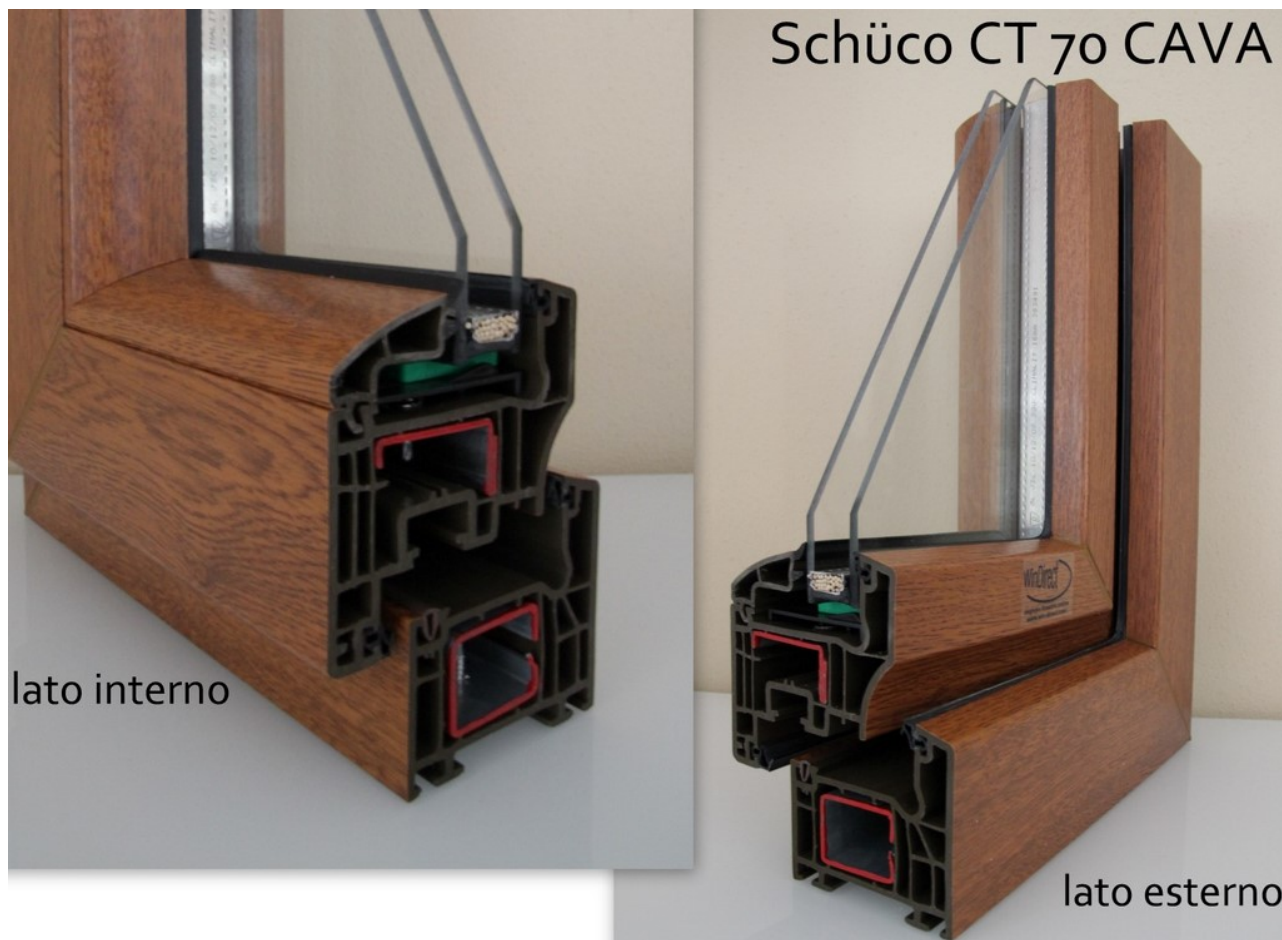

Serie SI82 (spessore 82mm 3 guarnizioni)