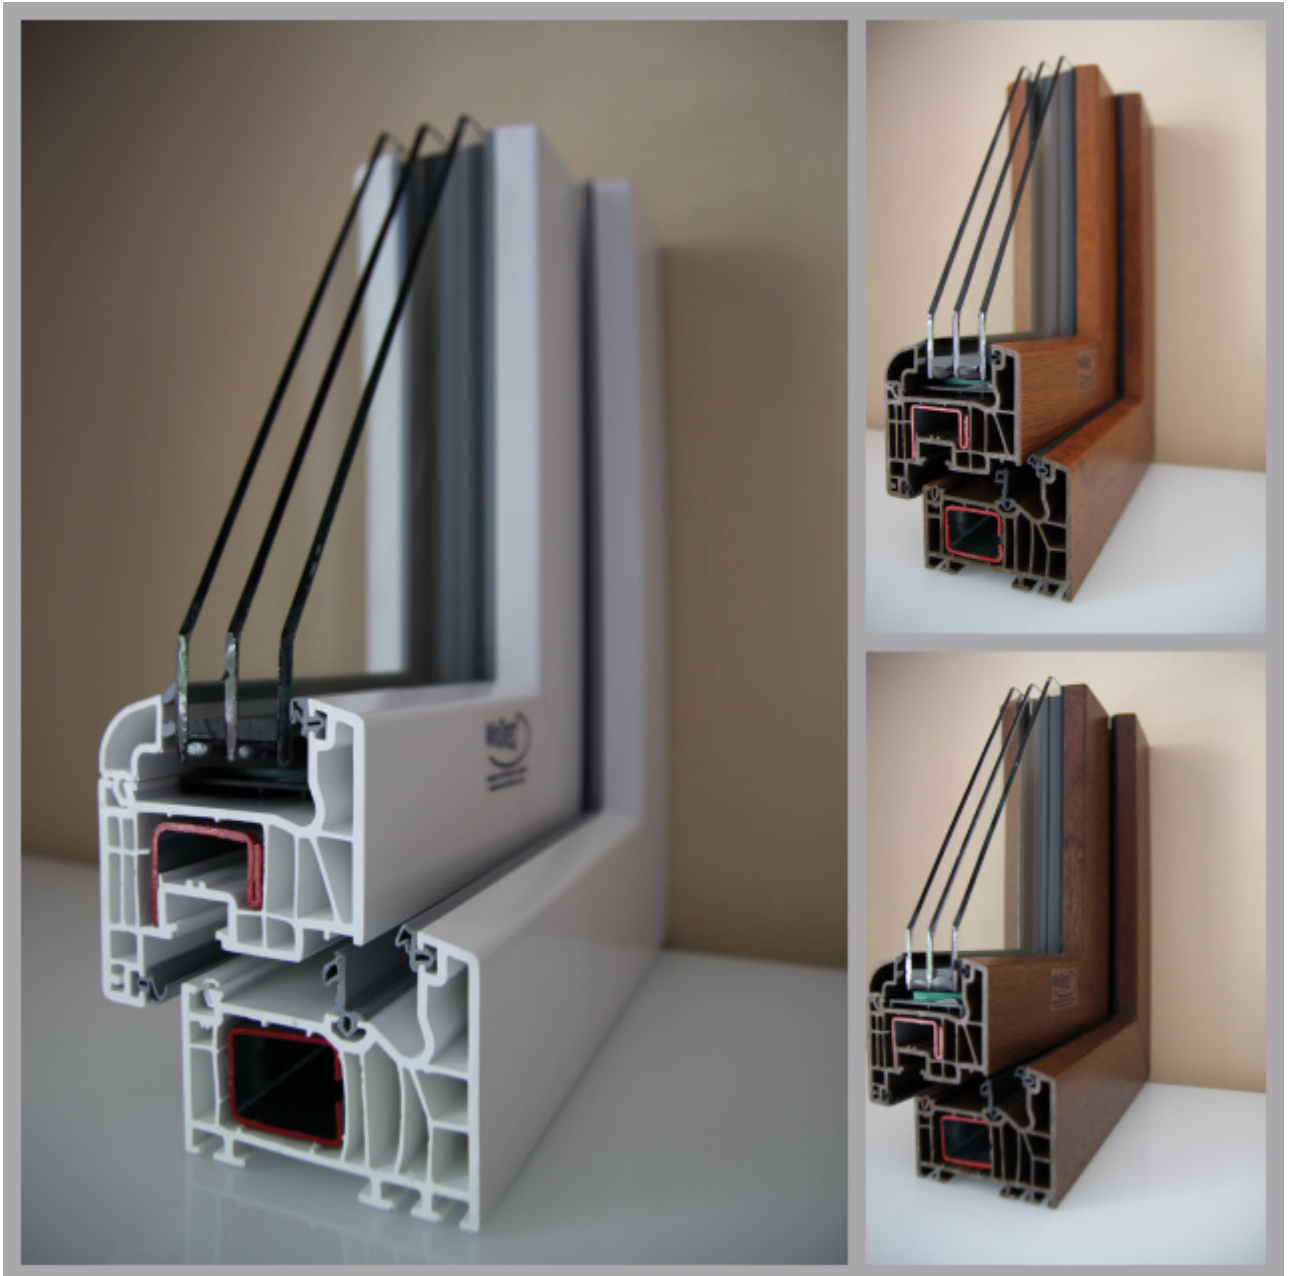

Isolamento termico  
DIN EN 12412-2  
Uf= 1,1 W/(m2K)

Isolamento acustico  
DIN EN 20140  
fino Classe4

SI82 CLASSIC

Colore bianco, ciliegio, noce

---

Le portefinestre Schüco hanno già di serie un profilo soglia ribassato che misura 20mm con guarnizione in battuta e spazzola esterna.